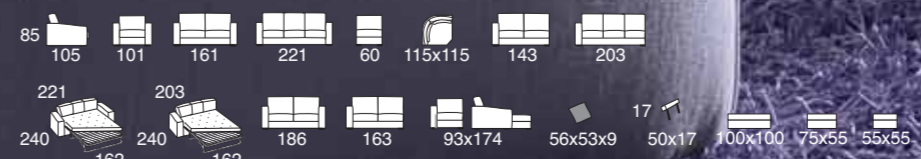

LINDA

1.999€

COMPOSIZIONE ANGOLARE
(cm 252x227)
RIVESTITA IN PELLE
NEL COLORE DELLA CATEGORIA 1
COME FOTO.

PELLE
100%
NATURALE

80 99 170 196 148 208 227x104 50x50 58x12

Sorprenditi!

la qualità Chateau d'Ax da cogliere al volo.

LEA

a partire da

890€

3 POSTI (cm 218)
RIVESTITO IN MICROFIBRA
CATEGORIA SPECIAL

97 100 105 105 160 160 160 160 218 218 218 218

Chateau d'Ax
CASA

Sorprenditi!

la qualità Chateau d'Ax da cogliere al volo.

SILHOUETTE
 IL DIVANO DI
 CRISTINA CHIABOTTO
499€
 PER ELEMENTO 1 POSTO (cm 83)
 RIVESTITO IN TESSUTO
 A SCELTA TRA I COLORI
 DELLA CATEGORIA SPECIAL

BILLY
999€ 
 2 POSTI+CHAISE LONGUE (cm 236x174)
 RIVESTITO IN TESSUTO
 NEL COLORE DELLA CATEGORIA SPECIAL
 COME FOTO.