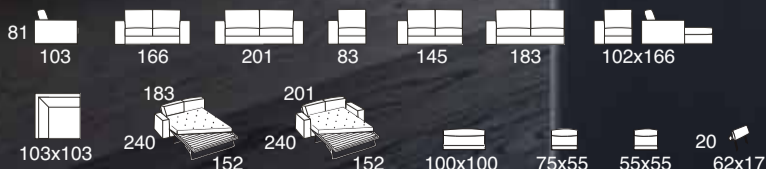

Sorprenditi!

la qualità Chateau d'Ax da cogliere al volo.
Fino al 31 ottobre tutto in 30 mini rate*.

SPECIALE
Cucina, living
e camera da letto
a meno di
10€
al giorno*

MARIKA

590€

3 POSTI (cm 201)
RIVESTITO IN TESSUTO
E COMPLETAMENTE SFODERABILE.
NEL COLORE DELLA CATEGORIA SPECIAL
COME FOTO.

TESSUTO
SFODERABILE
100%

Chateau d'Ax®

CASA

Goditi la vita!
Scegli Chateau d'Ax.